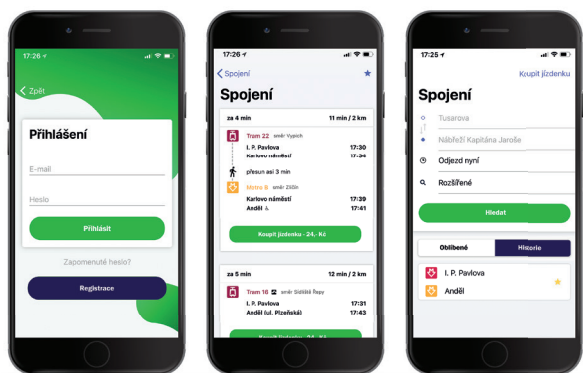

Stáhněte si mobilní aplikaci PID LÍTAČKA a nakupujte jízdenky PID přímo z mobilu

- Vyhledejte si jednoduše spojení veřejnou hromadnou dopravou v PID
- Plaťte za jízdenky bankovní kartou nebo pomocí Masterpass
- Můžete využít také při cestování vlaky PID a příměstskými autobusy PID
- Využívejte aplikaci nejen pro cesty v Praze, ale i ve Středočeském kraji
- Sledujte platnost vaší jízdenky PID
- Přepošlete jízdenku PID rodině nebo svým přátelům
- Sledujte aktuální volná místa na parkovištích P+R
- Nakupujte jízdenky PID dopředu a aktivujte je, až budete potřebovat⁽¹⁾
- Aplikace vám doporučí nejlevnější jízdné pro vaši trasu v PID

Všechny výhody
ve vašem telefonu

⁽¹⁾ Nástup do vozidla PID je možný s aktivovanou a platnou jízdenkou

NOVÉ MOŽNOSTI CESTOVÁNÍ

- Nová mobilní aplikace PID Lítačka
- In Karta Českých drah
- Nový e-shop pid.litacka.cz
- Bankovní karty Visa/Mastercard
- Konec validátorů
- Slevy u vybraných partnerů

Jezdím často

POŘÍDETE SI DLOUHODOBÝ KUPÓN PID (s platností 30 až 365 dní)

- Standardní karta Lítačka
- In Karta ČD
- Bezkontaktní bankovní karty Visa nebo Mastercard
- Papírové kupóny PID

Využijte nový e-shop pid.litacka.cz s možností pohodlného nákupu libovolného kupónu PID online bez nutnosti validace ve stanicích metra nebo zakupte kupón PID na stávajících kontaktních místech Dopravního podniku.