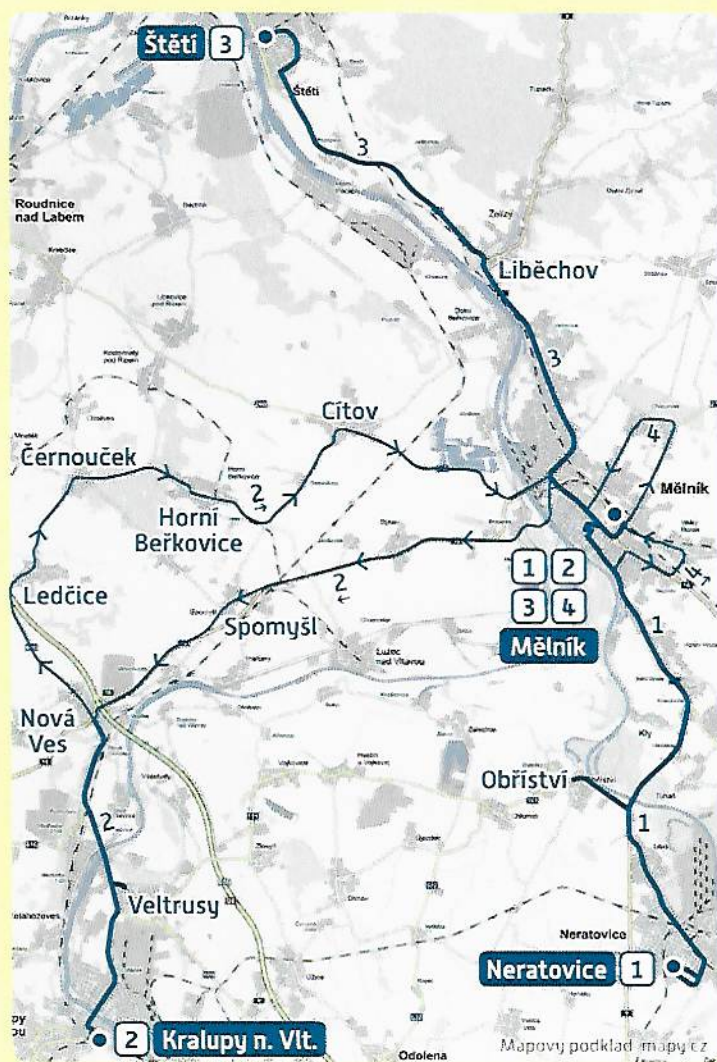

LINKY HISTORICKÝCH AUTOBUSŮ

- Linka **91** Mělník – Kly – Obříství – Libiš – Neratovice
- Linka **92** Mělník – Veltrusy – Kralupy nad Vltavou
- Linka **93** Mělník – Liběchov – Štětí
- Linka **94** Mělník – Velký Borek – Chloumek – Mělník *(polookružní linka)*

Na těchto linkách se svezete vozidly **Karosa ŠL-11**, **Karosa C734**, **tahač LIAZ s návěsem NO80**, **Škoda 706 RO** a **Ikarus 280**, která vyjedou v 9:30 a 10:30 od stanice metra Ládvi a v odpoledních a večerních hodinách se vrátí z Mělníka zpět do Prahy.

HISTORICKÝ VLAK (souprava s motorovými vozy řady 831)

- Praha hl. n. (10:20) – Praha-Vysočany (10:28) – Praha-Čakovice (10:51) – Neratovice (11:07) – Všetaty (11:16) – Mělník (11:24)
- Mělník (12:39) – Všetaty (12:49) – Neratovice (12:57) – Praha-Čakovice (13:13) – Praha-Vysočany (13:28) – Praha hl. n. (13:35)
- Praha hl. n. (14:20) – Praha-Vysočany (14:28) – Praha-Čakovice (14:45) – Neratovice (15:01) – Všetaty (15:10) – Mělník (15:18)
- Mělník (00:06) – Všetaty (00:16) – Neratovice (00:24) – Praha-Čakovice (00:40) – Praha-Vysočany (00:56) – Praha hl. n. (01:03)

Přeprava historickými autobusy je zdarma, v historickém vlaku platí jízdné dle tarifu dopravce KŽC doprava, s.r.o. Na posílené lince 369 platí tarif PID.