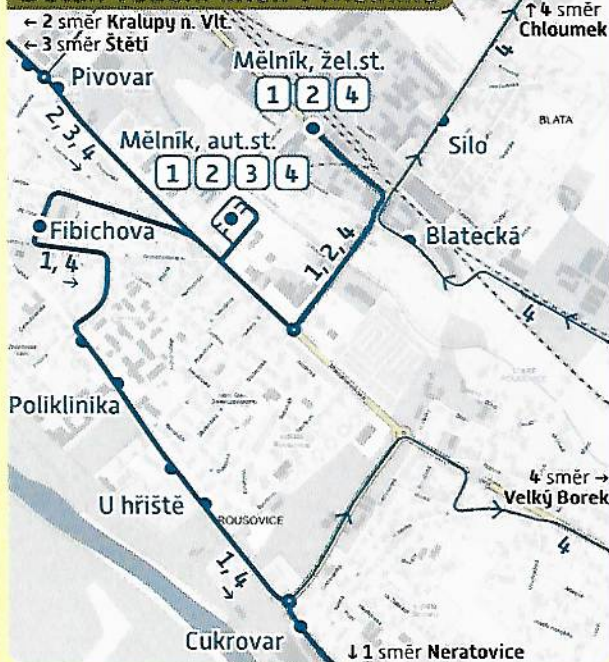

Trasy linek historických autobusů

Detail vedení linek v Mělníku